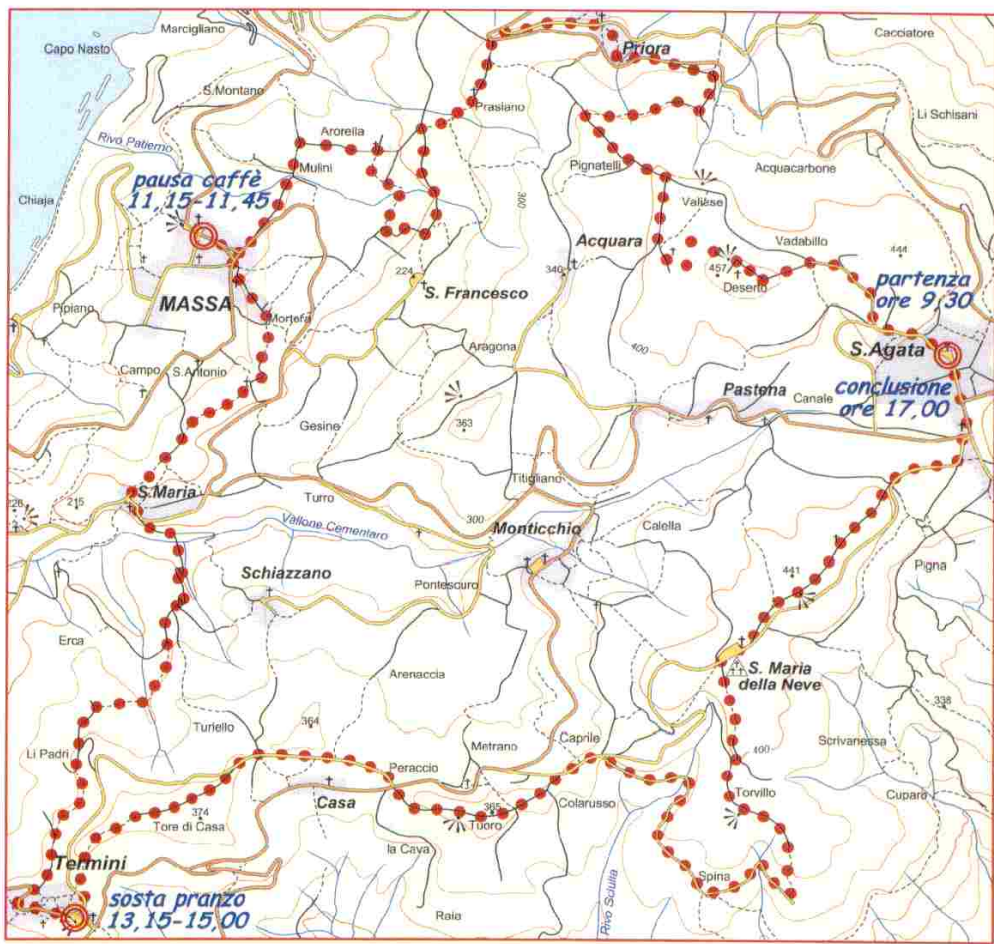

# CAMMINATA dei 23 CASALI

**MASSA LUBRENSE**  
7 aprile 2007 - sabato santo

***Sant'Agata > Massa > Termini > Sant'Agata***  
***ritrovo ore 9,00 - partenza ore 9,30 - arrivo ore 17,00***  
***15 km con 450 m. di dislivello in salita***